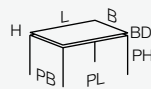

T Lustra 110 ep12 H...

T Lustra

 : HPL

 : EPOXY / CHR / SAT (CHR, SAT : frame ep12)

Ø 60 mm

HT75/90

T Lustra 1285D EXT. ep75 HP..

T Lustra 1285 ep75 HP..

T Lustra 110 ep12 H...

	128	1285	1285D	110	120	110D
L x B	120x80	120x85	120(160)x85	diam.110	diam.120	diam.110+40
H	75,1	75,1	74,9	75,1	75,1	74,9
BD (mm)	26 mm	26 mm	24 mm	26 mm	26 mm	24 mm
PH	67,5/82,5	67,5/82,5	67,5/82,5	67,5/82,5	67,5/82,5	67,5/82,5
PB	60	50	50	63	63	63
PL	100	90	94	63	63	63
 m³	0,10/0,10	0,15/0,15	0,15/0,15	0,11/0,11	0,13/0,13	0,11/0,11
 kg	29,9/31,15	30/36,4	30/36,4	29,7/30,95	32,9/34,1	39,2/40,45